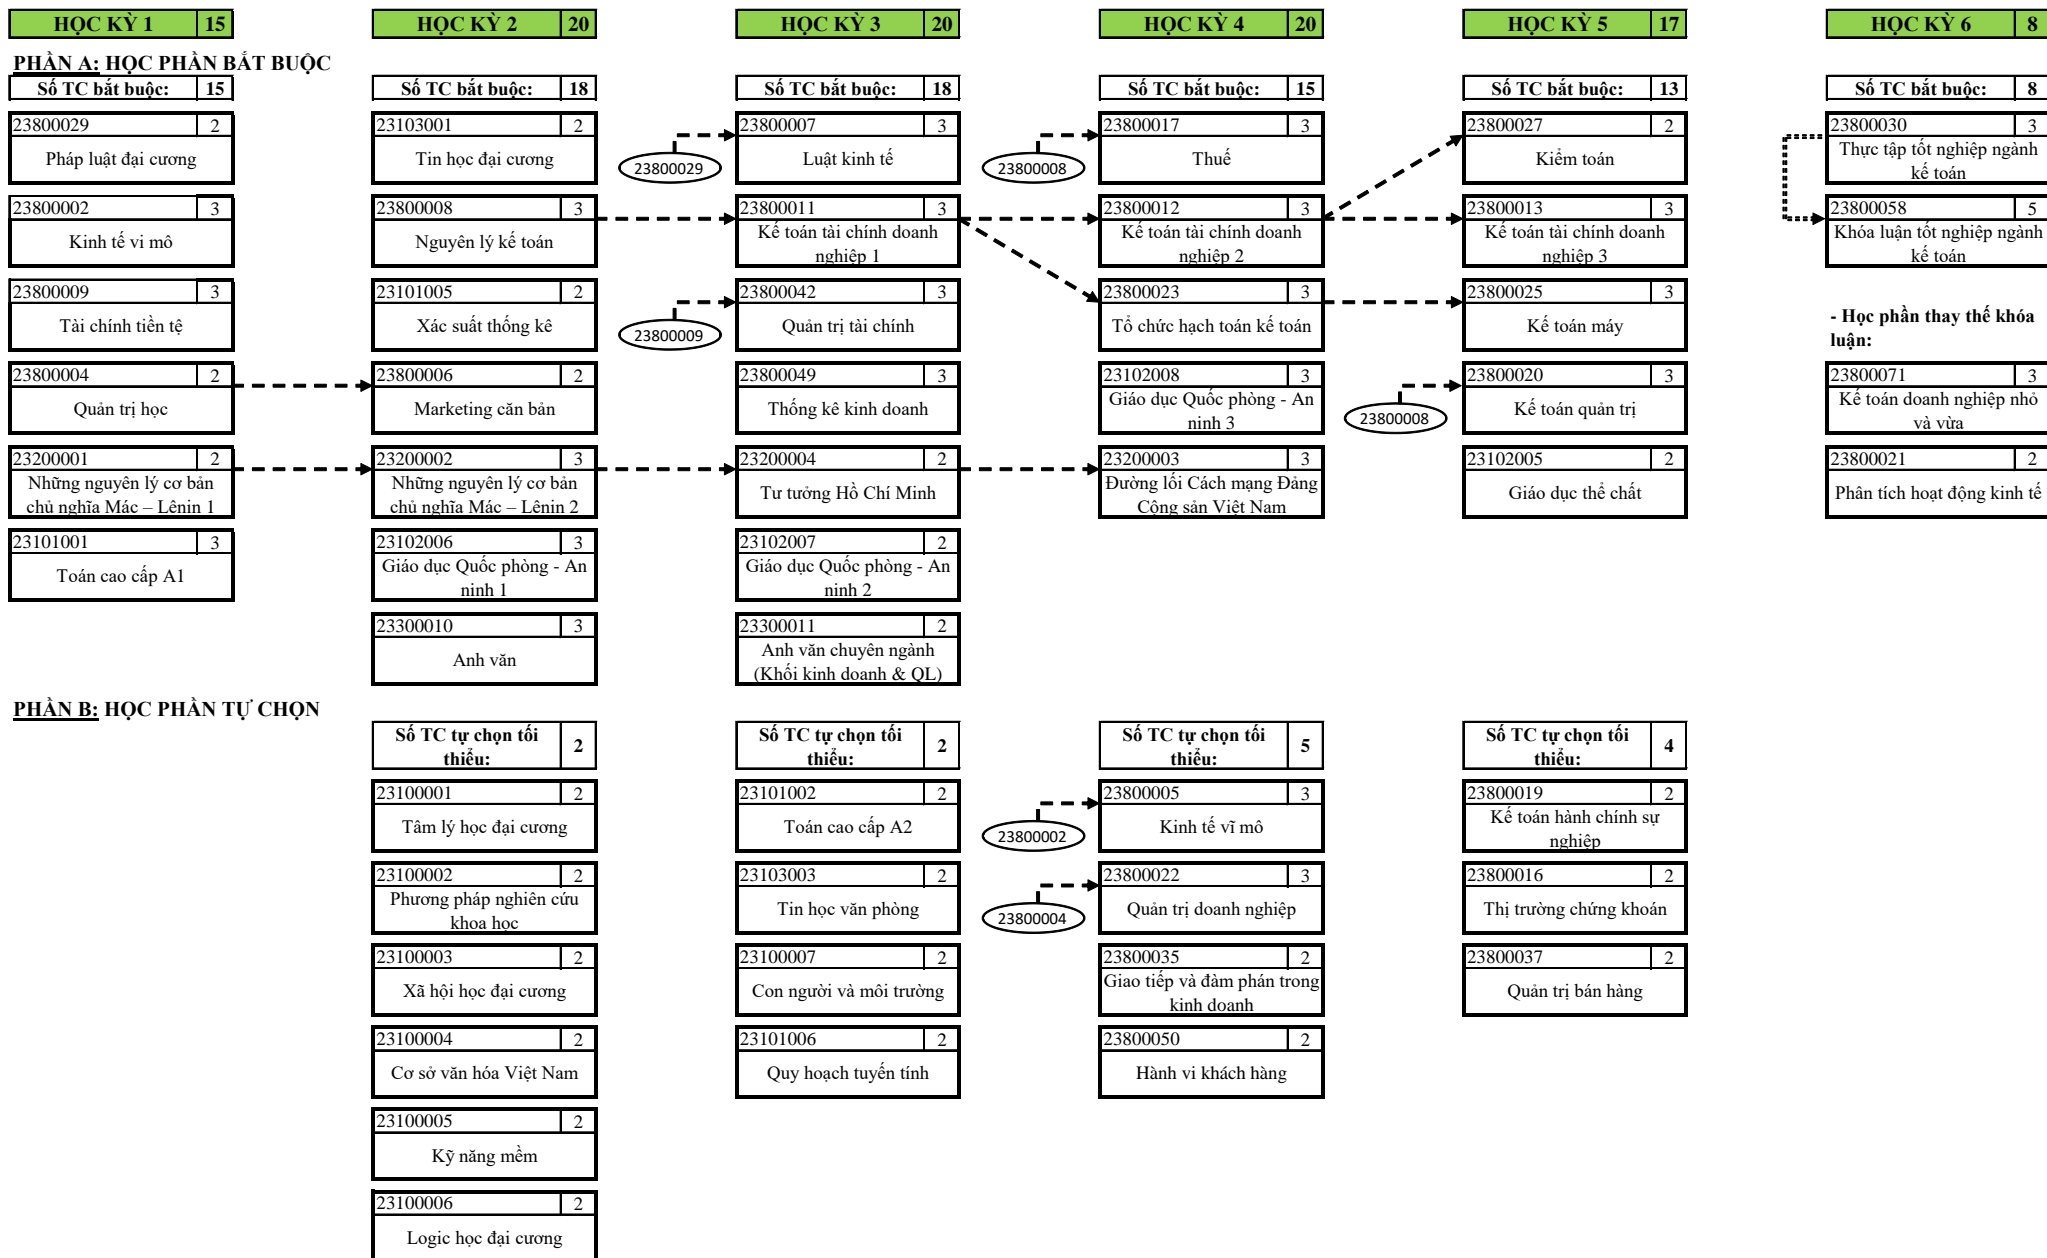

BIỂU ĐỒ PHÂN BỐ HỌC PHẦN THUỘC KHUNG CHƯƠNG TRÌNH ĐÀO TẠO THEO HỆ THỐNG TÍN CHỈ  
NGÀNH: KẾ TOÁN (90 TC)

**Ghi chú:** → : Tiên quyết      - - - - - : Học trước      ..... : Song hành